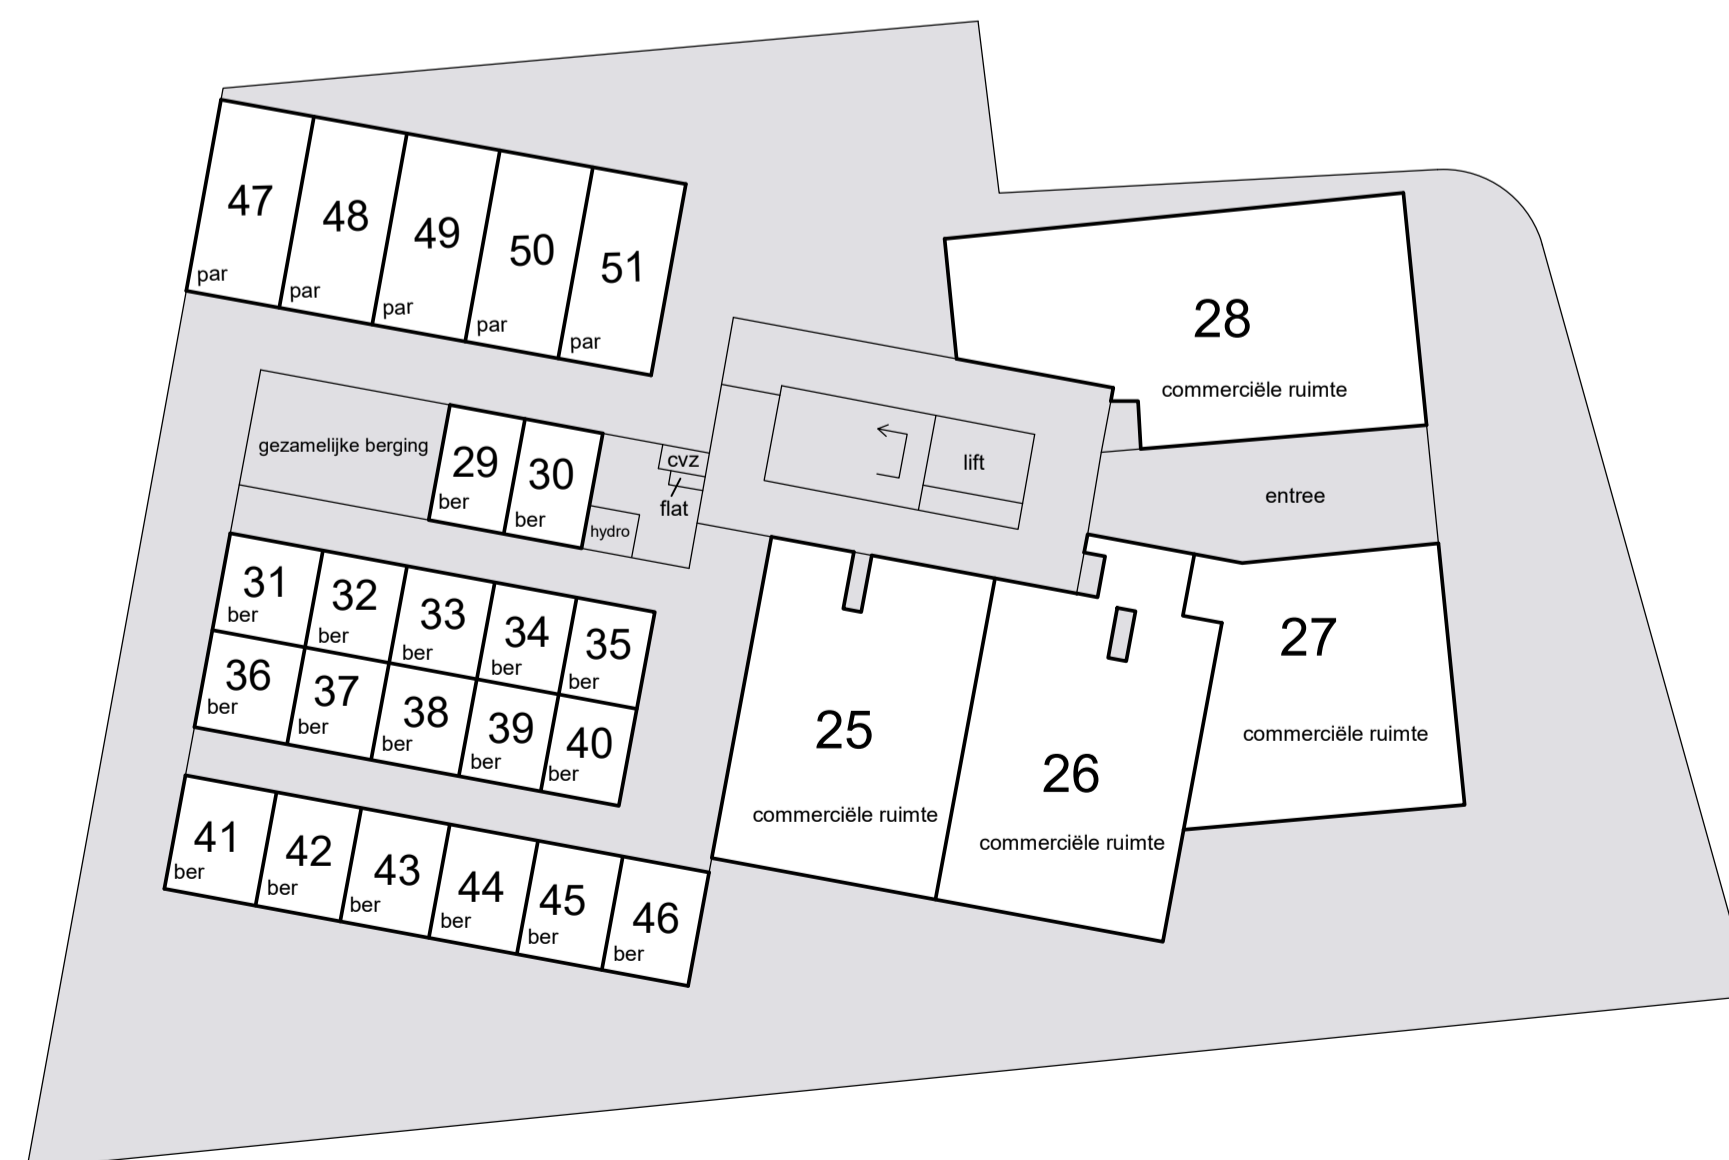

Schaal 1 : 200  
■ = Gemeenschappelijk

2e etage

5e etage

1e etage

4e etage

begane grond

3e etage

dak

Situatie 1 : 1000 's-Gravenhage AS 1261