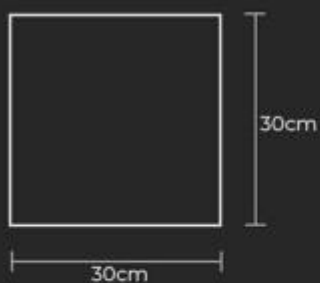

**Whitegrey
Mineralstone R10B Mat**
NMV0361